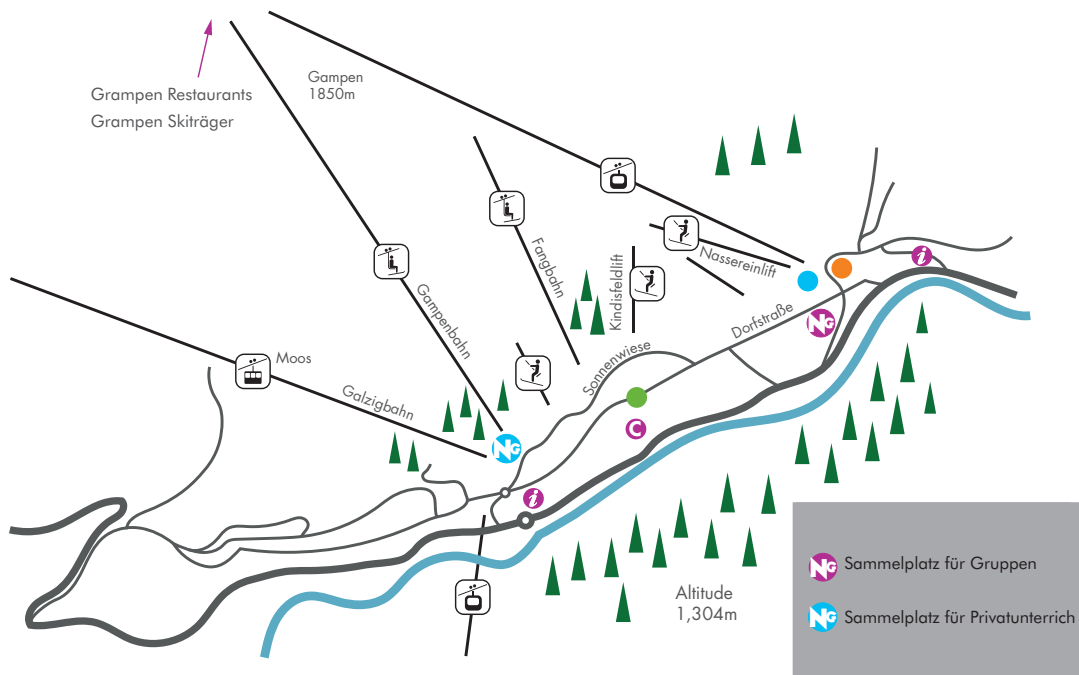

# ST. ANTON SAAMELPLATZ

Wir verfügen über 2 Sammelplätze, den Sammelplatz für Gruppen und den Sammelplatz für Privatunterricht.

Sammelplatz für Gruppen – Vor dem “Haus Murr” auf der Dorfstraße, gegenüber des Parkplatzes des Hotels Garni “Goldenes Kreuz”. Von dort sind es ca. 5 min zu Fuß zur Nassereinbahn, wie auf dem Lageplan ersichtlich.

Sammelplatz für Privatunterricht – Talstation der Galzigbahn vor dem Hex Café.

Unsere Skilehrer erkennen Sie ganz leicht an ihrer orangen Uniform.